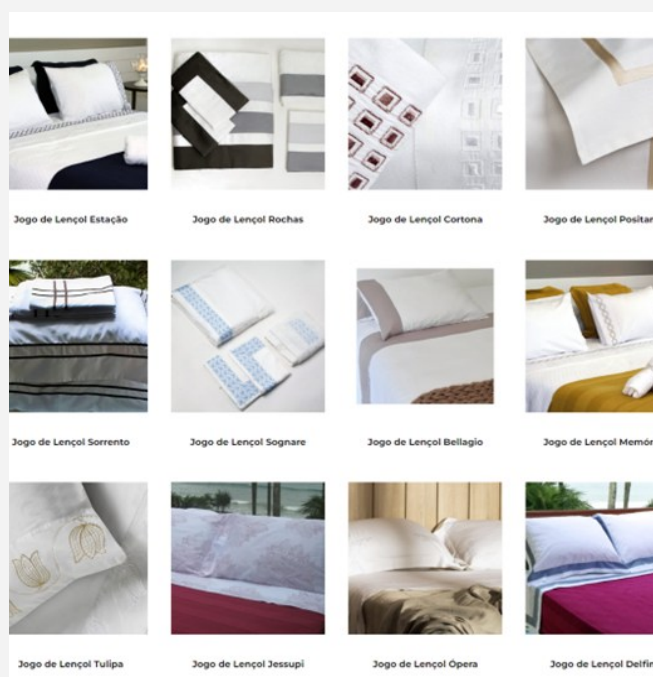

Catálogo 2026

BASE FATTO
ALFAIATARIA DE LENÇOL

Jogos de Lençóis Customizados

- **Escolha o tamanho do lençol (Solteiro, Solteiro King, Bicama, Viúva, Casal, Queen, King, Super King ou Tamanho Personalizado).**
- **Defina o tipo do tecido (150 fios, 200 fios, 300 fios, 400 fios, 600 fios, 800 fios ou 1.000 fios).**
- **Selecione o acabamento (bordados, estampas e cores).**

- Acesse www.basefatto.com.br para conferir as opções, os detalhes e as coleções.
- Fique por dentro de novidades, promoções e cupons de desconto. Assine nossa [Newsletter!](#)

Como escolher e configurar seus lençóis: